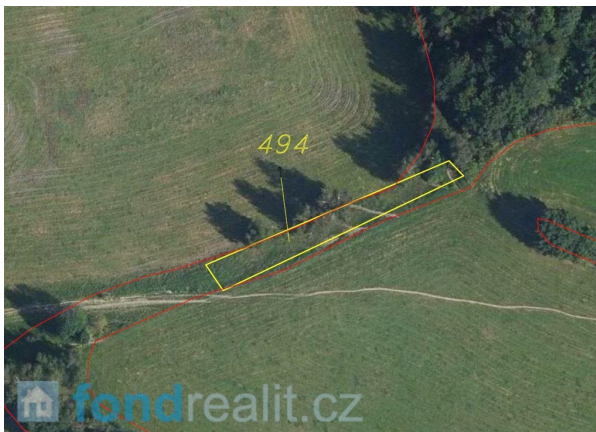

---

pozemkyafarmy.cz