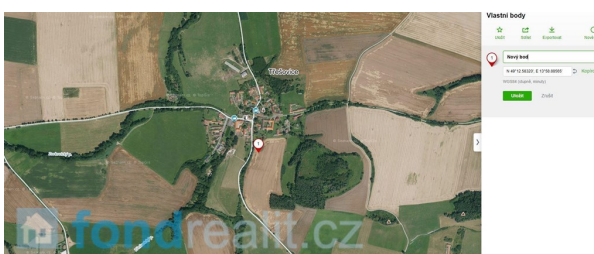

pozemkyafarmy.cz