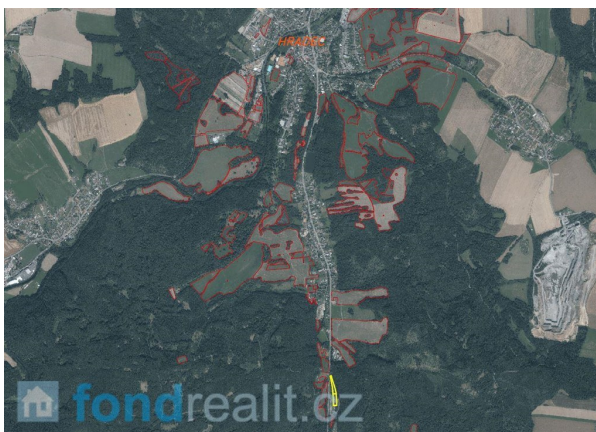

---

pozemkyafarmy.cz