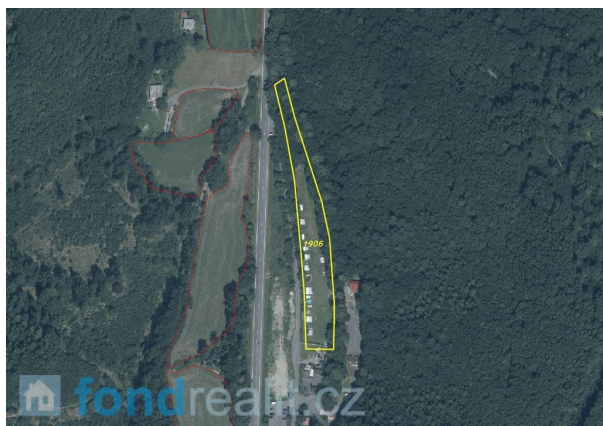

---

pozemkyafarmy.cz