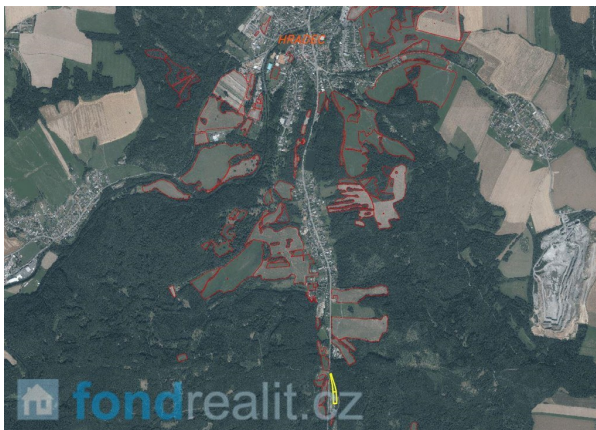

---

pozemkyafarmy.cz