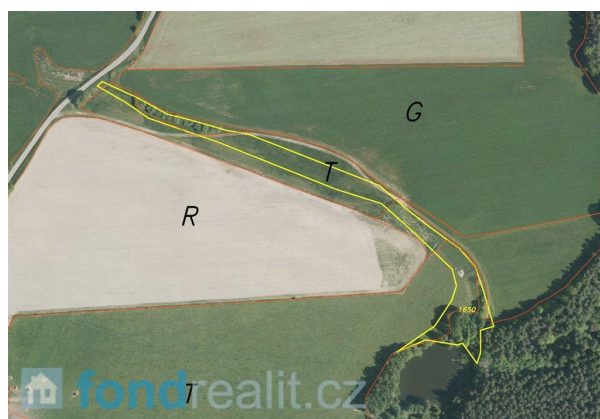

---

pozemkyafarmy.cz