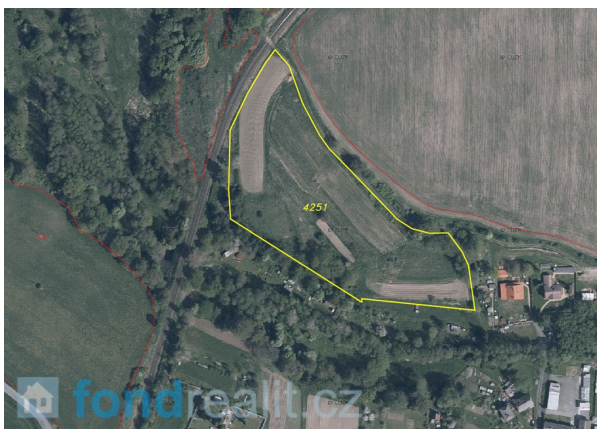

---

pozemkyafarmy.cz