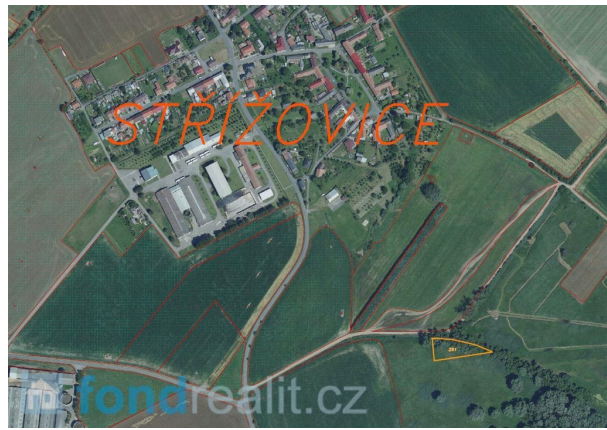

---

pozemkyafarmy.cz