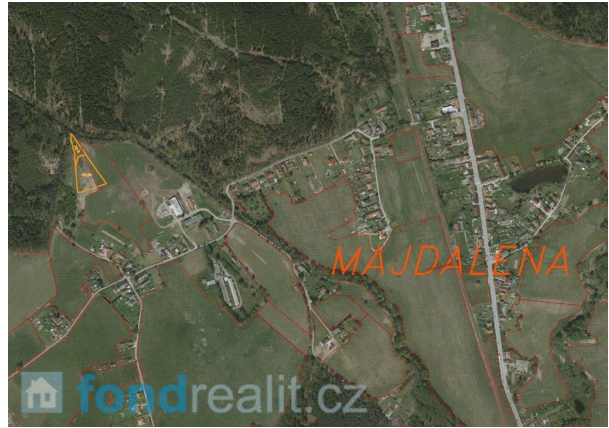

---

pozemkyafarmy.cz