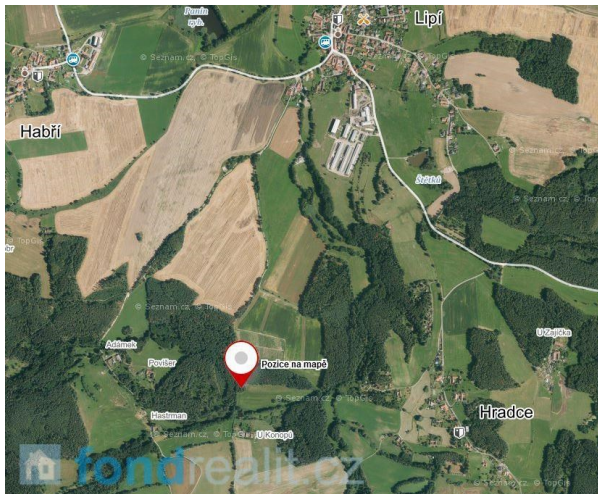

---

pozemkyafarmy.cz