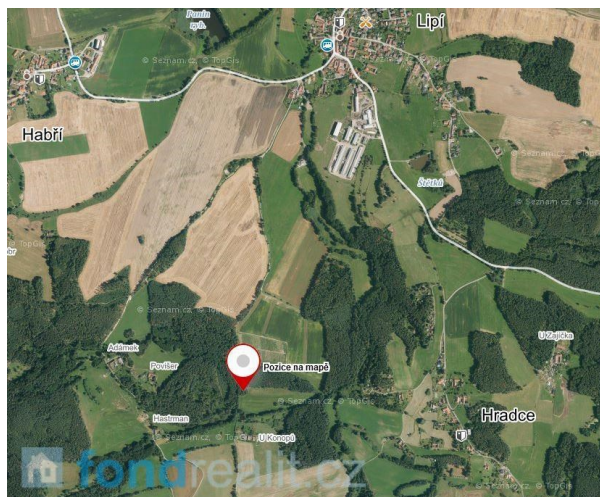

---

pozemkyafarmy.cz