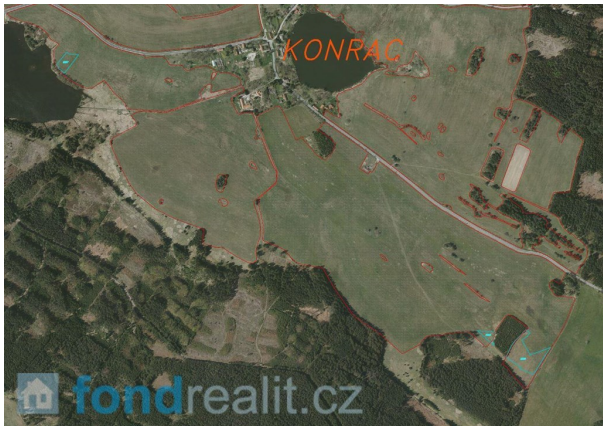

---

pozemkyafarmy.cz