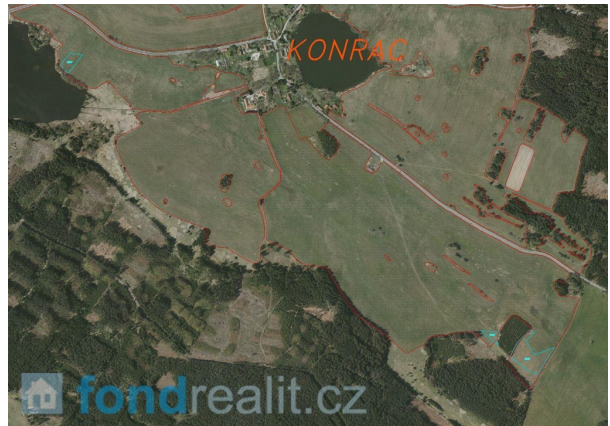

---

pozemkyafarmy.cz