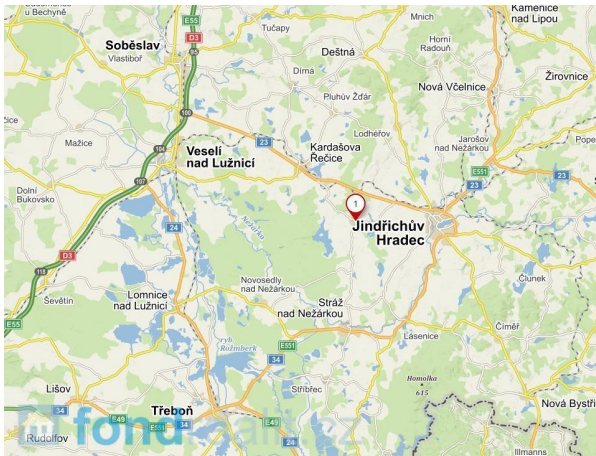

pozemkyafarmy.cz