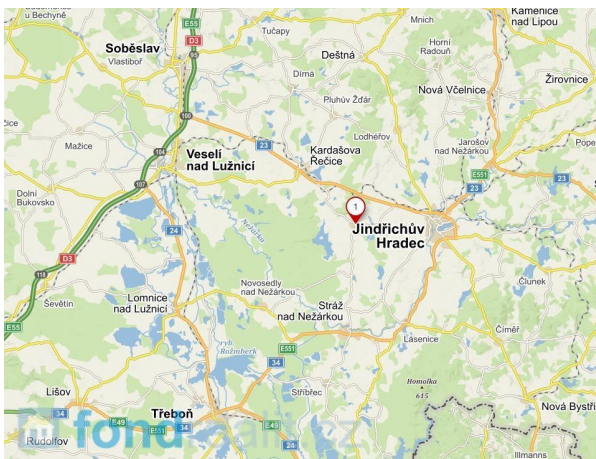

pozemkyafarmy.cz