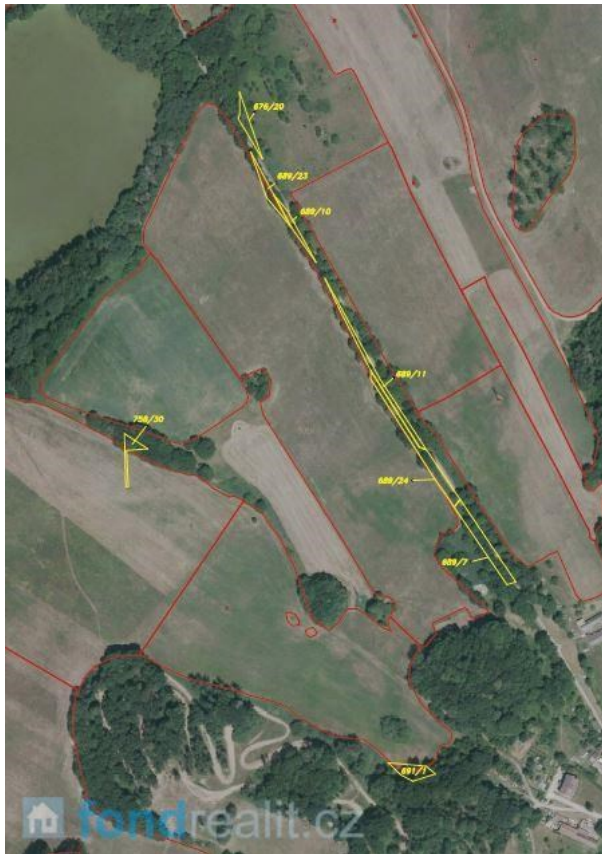

---

pozemkyafarmy.cz