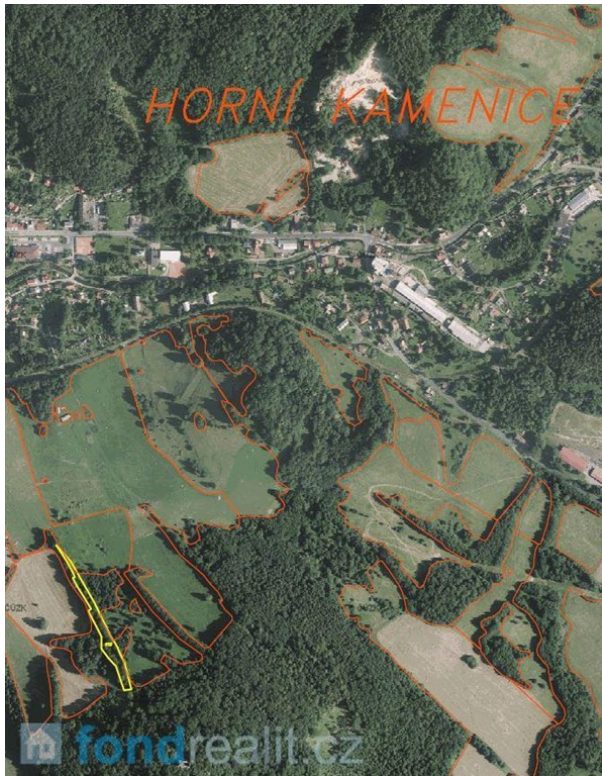

---

pozemkyafarmy.cz