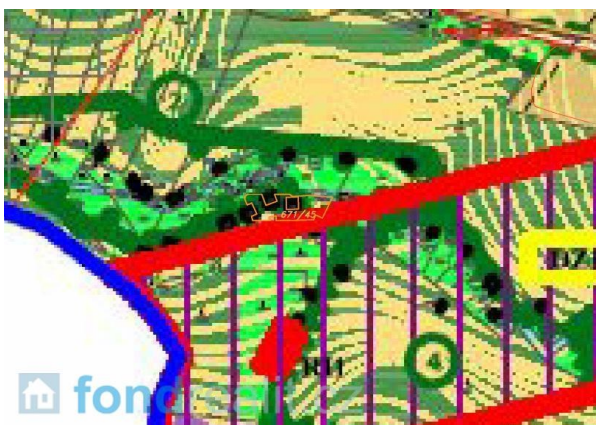

---

*pozemky***afarmy**.cz