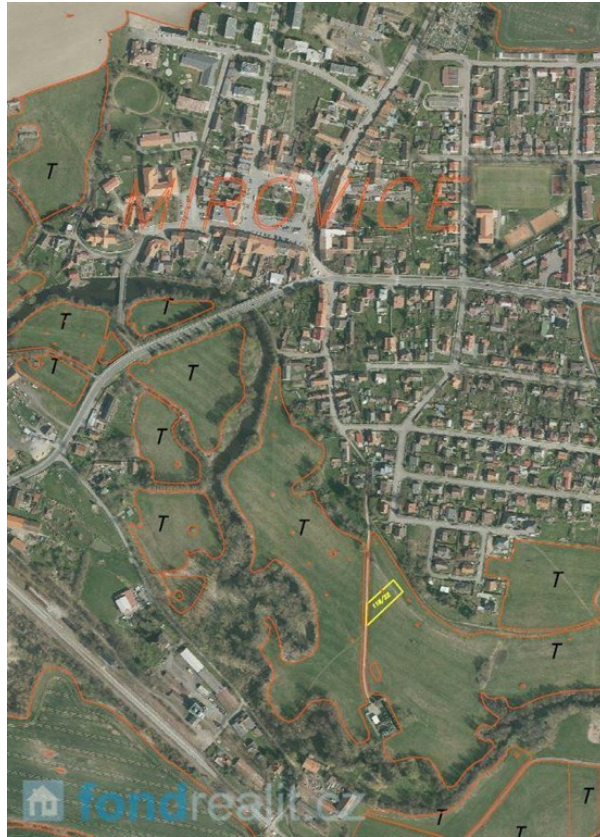

[pozemkyafarmy.cz](https://www.pozemkyafarmy.cz)