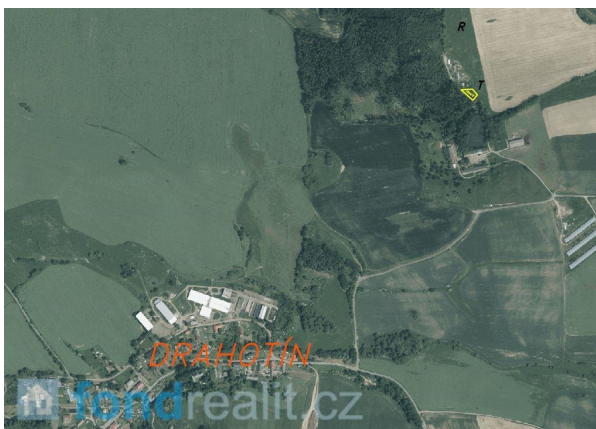

---

pozemkyafarmy.cz