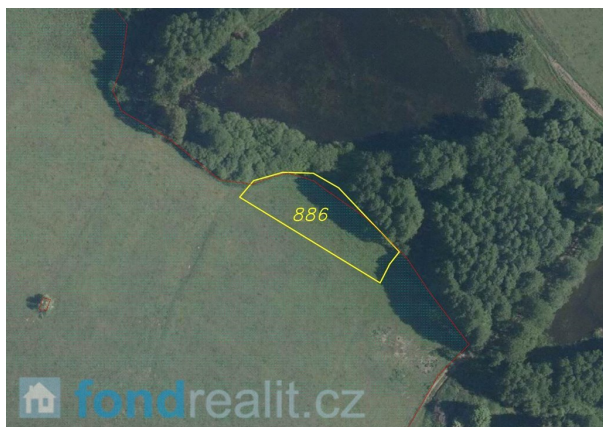

---

*pozemky***afarmy.cz**