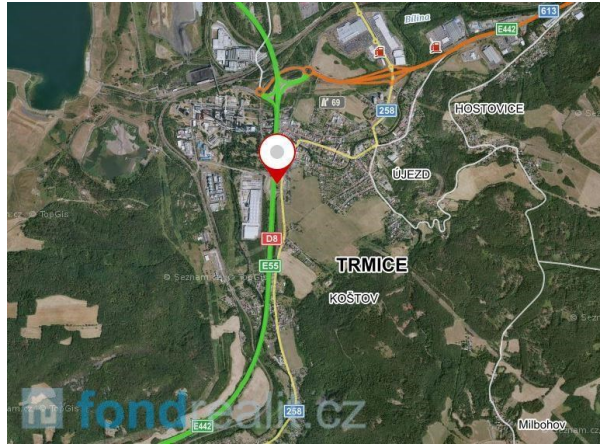

---

pozemkyafarmy.cz