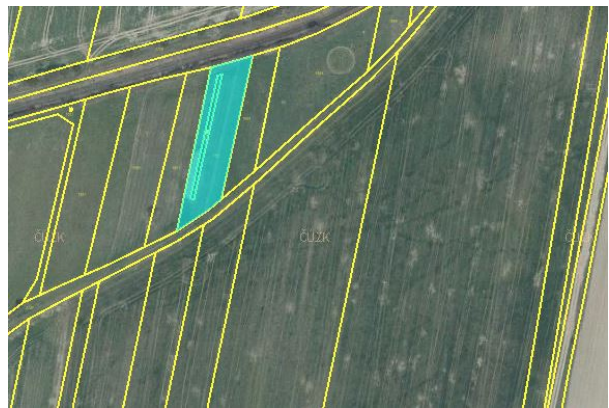

pozemkyafarmy.cz